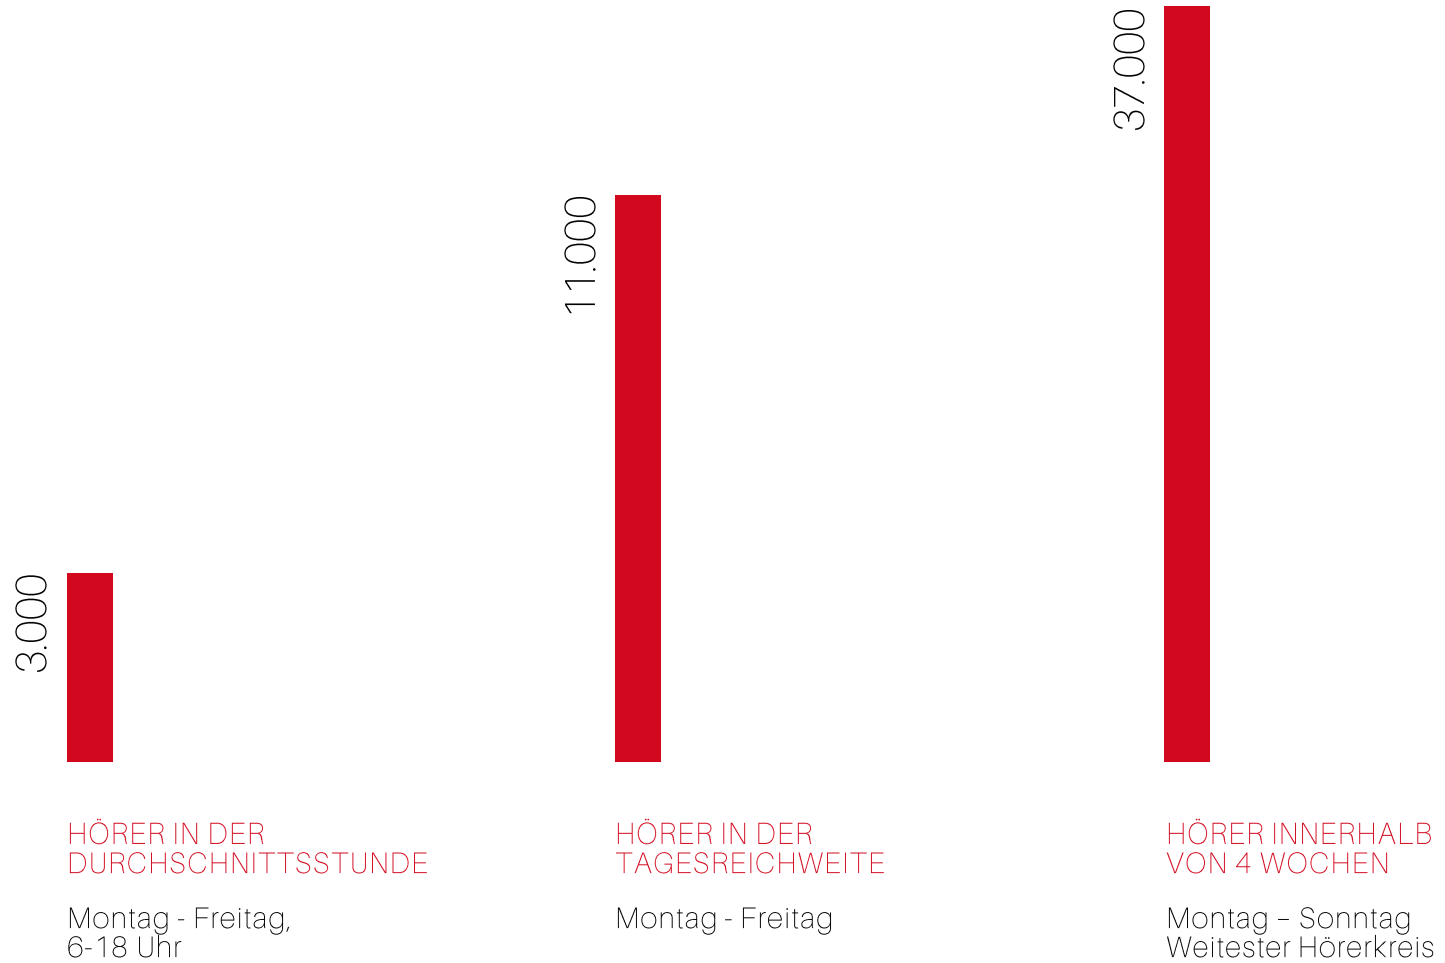

Die Kennziffern für 089Kult

Reichweiten im Stereoempfangsgebiet